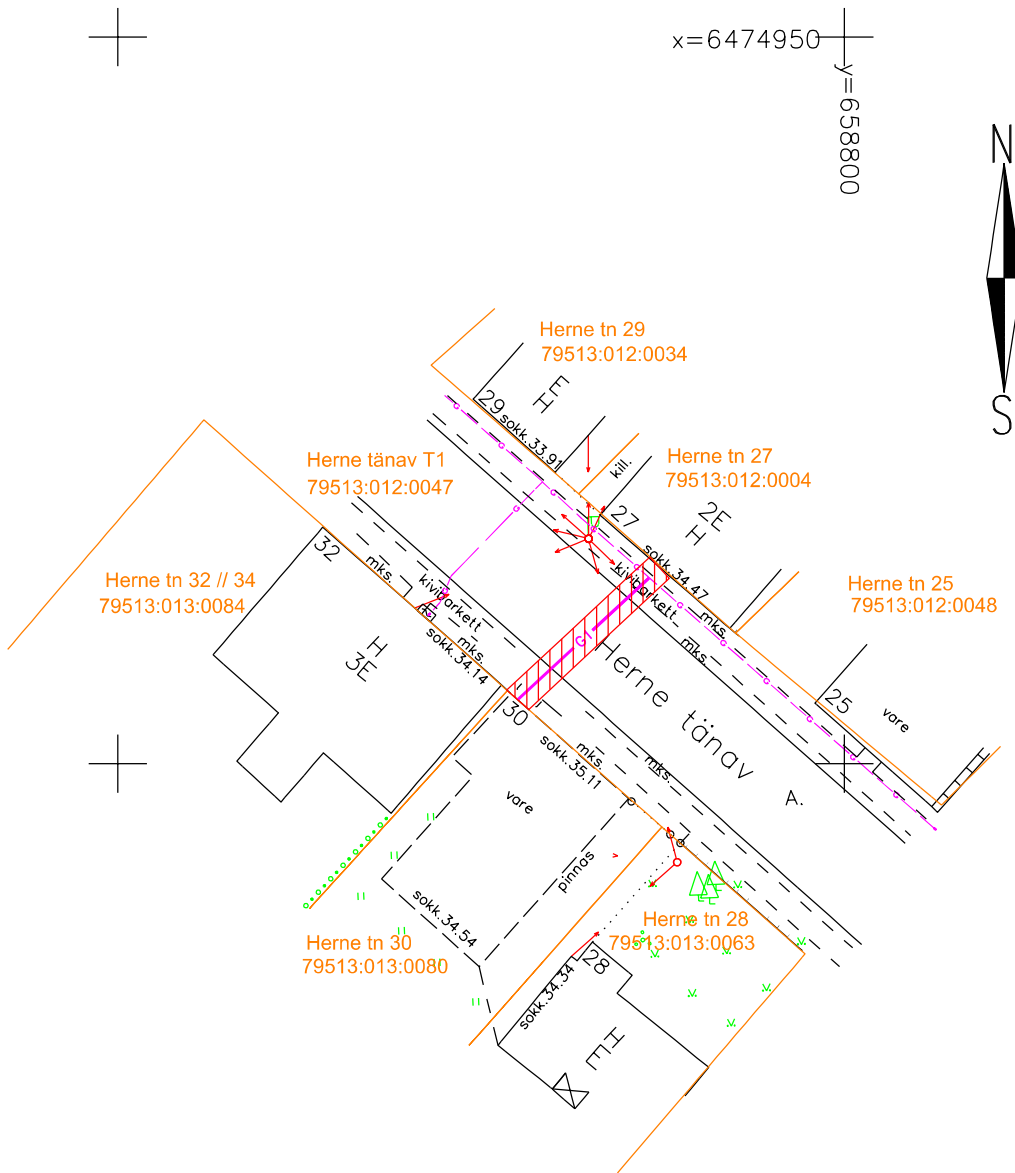

ISIKLIKU KASUTUSÕIGUSEGA KOORMATUD MAA-ALA SKEEM

Herne tänav T1 (79513:012:0047)

M 1:500

Varem notariaalse lepinguga seatud maa-ala

27 m²

Isikliku kasutusõigusega koormatud maa-ala pindala

Koostas: Andrus Mulla